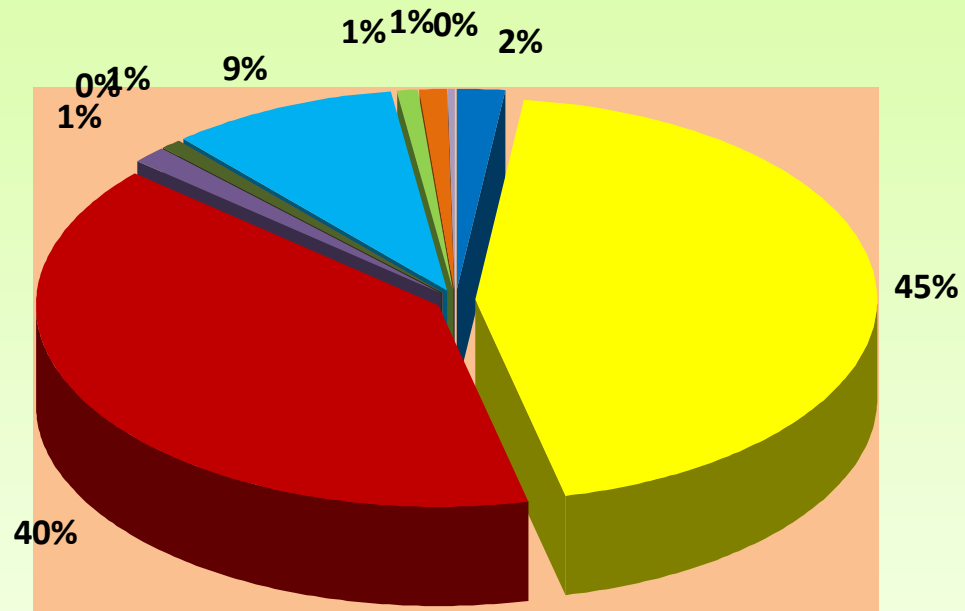

Wybory Prezdenckie 2010r.

- JUREK Marek
- KACZYŃSKI Jarosław Aleksander
- KOMOROWSKI Bronisław Maria
- KORWIN-MIKKE Janusz Ryszard
- LEPPER Andrzej Zbigniew
- MORAWIECKI Kornel Andrzej
- NAPIERALSKI Grzegorz Bernard
- OLECHOWSKI Andrzej Marian
- PAWLAK Waldemar
- ZIĘTEK Bogusław Zbigniew